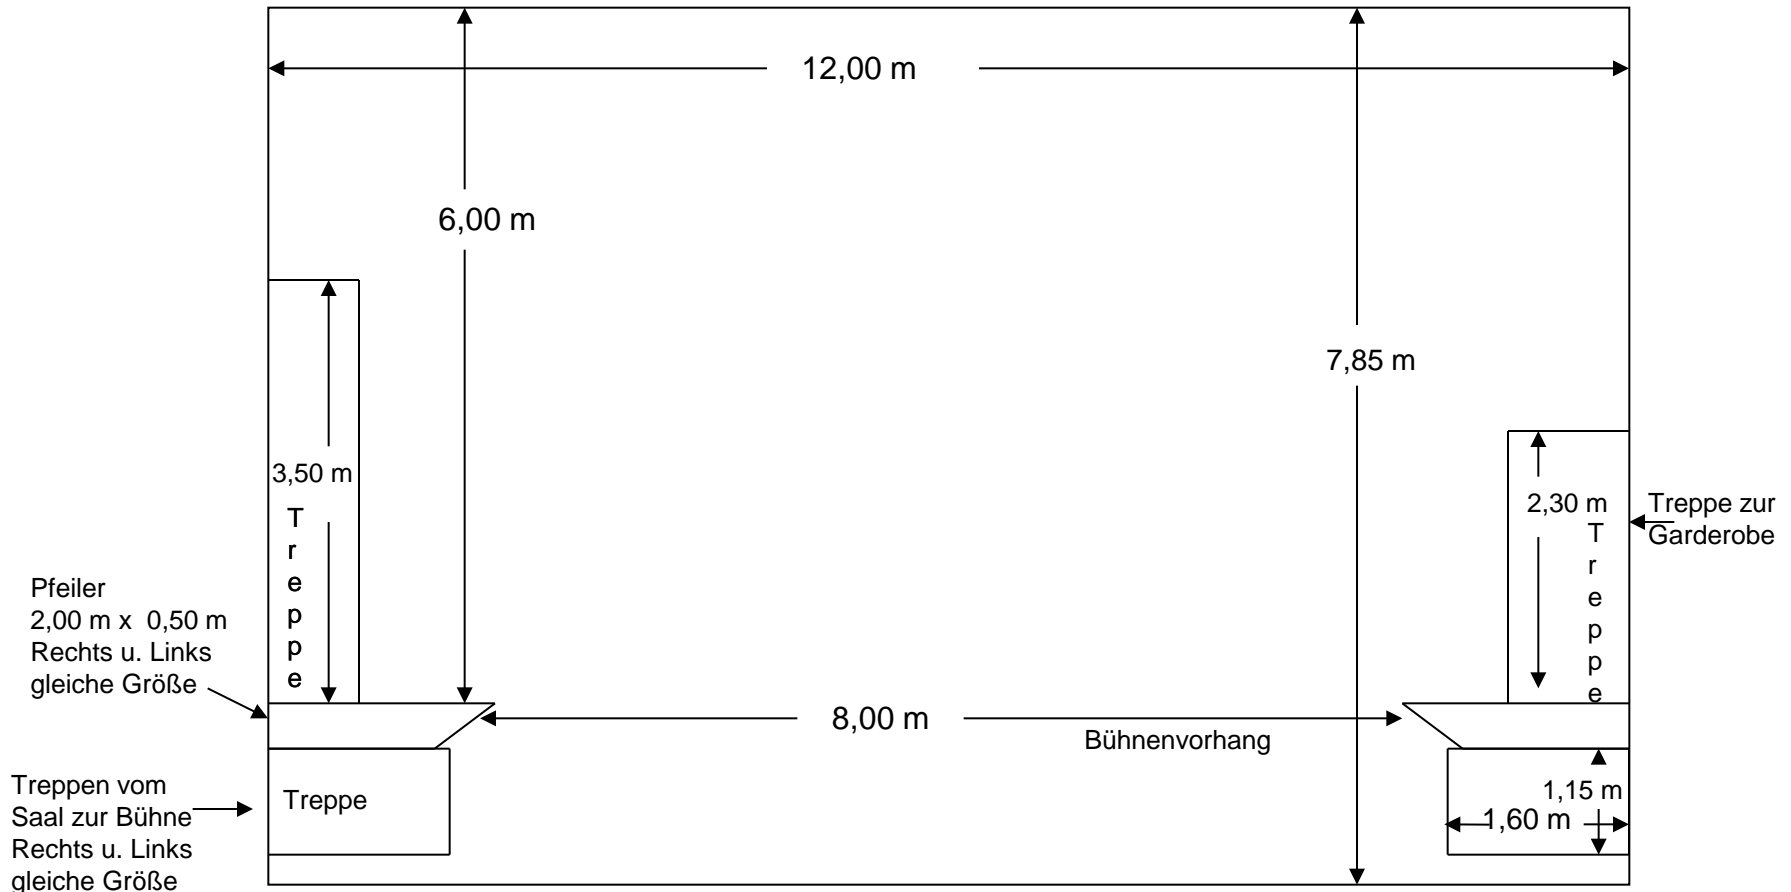

Stadthalle Schweinfurt / Bühnenplan

Saal

Brüstungshöhe 1,20 m
Bühnenhöhe: ca. 6,00 m

Beleuchtungsplan Bühne:
3 Scheinwerfer à 2000 Watt / Saal zur
Bühne
6 Bühnenscheinwerfer à 1000 Watt
Downlights à 300 Watt
2 Verfolger

Stromanschlüsse:
1 x 32 Amp.
1 x 64 Amp.
12 Steckdosen à 220 Volt,
laut Versorgung Stadtwerke